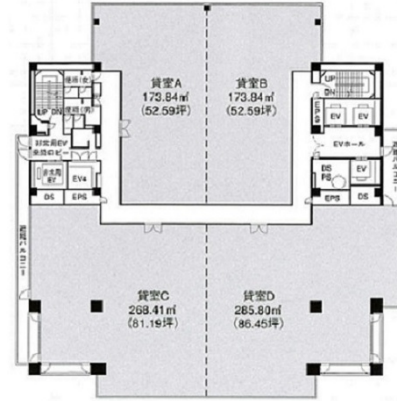

# スカイオアシス栄ビル 2階118.89坪

愛知県名古屋市中区新栄町2-9

## 物件MAP

賃貸条件	
月額賃料	相談
坪数	118.89坪
坪単価	相談
共益費	相談
礼金	無し
敷金（保証金）	12ヶ月
階数	2階
入居可能日	2024年9月

ビル情報	
所在地	愛知県名古屋市中区新栄町2-9
最寄り駅	名古屋市営地下鉄東山線 栄駅 徒歩5分 名古屋市営地下鉄名城線 栄駅 徒歩5分 名古屋市営地下鉄桜通線 高岳駅 徒歩10分
エリア	伏見・栄エリア
竣工	1997年9月
耐震	新耐震基準
階数	地上14階 地下3階
用途	事務所
構造	S造