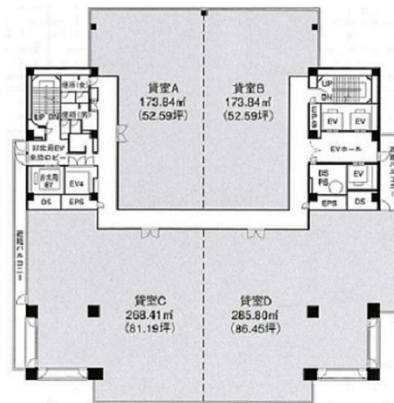

スカイオアシス栄ビル 2階118.89坪

愛知県名古屋市中区新栄町2-9

物件MAP

賃貸条件	
月額賃料	相談
坪数	118.89坪
坪単価	相談
共益費	相談
礼金	無し
敷金（保証金）	12ヶ月
階数	2階
入居可能日	2024年9月

ビル情報	
所在地	愛知県名古屋市中区新栄町2-9
最寄り駅	名古屋市営地下鉄東山線 栄駅 徒歩5分 名古屋市営地下鉄名城線 栄駅 徒歩5分 名古屋市営地下鉄桜通線 高岳駅 徒歩10分
エリア	伏見・栄エリア
竣工	1997年9月
耐震	新耐震基準
階数	地上14階 地下3階
用途	事務所
構造	S造

設備情報	
エレベーター	5基
空調	セントラル空調
OAフロア	OAフロア
基準階天井高	2,600mm
光ファイバー	有り
トイレ	男女別・室外
セキュリティ	有り
駐車場	有り

事務所移転の簡単検索サイト

スカイオアシス栄ビル 2階118.89坪 愛知県名古屋市中区新栄町2-9

伏見・栄エリア（ビルID：0033362）の賃貸オフィス

貸事務所・レンタルオフィス・オフィス移転ならQuickService