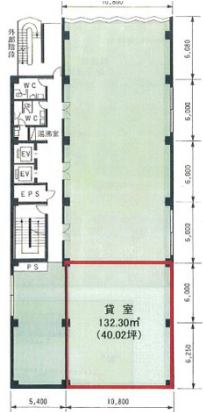

YWCAビル 7階40.02坪

愛知県名古屋市中区新栄町2-3

物件MAP

賃貸条件	
坪数	40.02坪
階数	7階
入居可能日	

ビル情報	
所在地	愛知県名古屋市中区新栄町2-3
最寄り駅	名古屋市営地下鉄東山線 栄駅 徒歩3分 名古屋市営地下鉄名城線 栄駅 徒歩3分
エリア	伏見・栄エリア
竣工	1989年2月
耐震	新耐震基準
階数	地上9階 地下1階
用途	事務所
構造	SRC造

設備情報	
エレベーター	2基
空調	個別空調
OAフロア	
基準階天井高	2,450mm
光ファイバー	有り
トイレ	男女別・室外
セキュリティ	有り
駐車場	有り