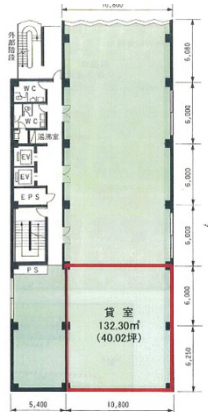

# YWCAビル 7階40.02坪

愛知県名古屋市中区新栄町2-3

## 物件MAP

賃貸条件	
坪数	40.02坪
階数	7階
入居可能日	

ビル情報	
所在地	愛知県名古屋市中区新栄町2-3
最寄り駅	名古屋市営地下鉄東山線 栄駅 徒歩3分 名古屋市営地下鉄名城線 栄駅 徒歩3分
エリア	伏見・栄エリア
竣工	1989年2月
耐震	新耐震基準
階数	地上9階 地下1階
用途	事務所
構造	SRC造

設備情報	
エレベーター	2基
空調	個別空調
OAフロア	
基準階天井高	2,450mm
光ファイバー	有り
トイレ	男女別・室外
セキュリティ	有り
駐車場	有り

事務所移転の簡単検索サイト

**YWCAビル 7階40.02坪** 愛知県名古屋市中区新栄町2-3

伏見・栄エリア (ビルID: 0033360) の賃貸オフィス

貸事務所・レンタルオフィス・オフィス移転なら**QuickService**

物件詳細はこちらから

**0120-55-2620**

【受付時間】平日9:30~18:30