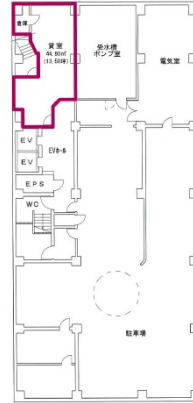

YWCAビル 地下1階13.58坪

愛知県名古屋市中区新栄町2-3

物件MAP

賃貸条件	
坪数	13.58坪
階数	B1階
入居可能日	
ビル情報	
所在地	愛知県名古屋市中区新栄町2-3
最寄り駅	名古屋市営地下鉄東山線 栄駅 徒歩3分 名古屋市営地下鉄名城線 栄駅 徒歩3分
エリア	伏見・栄エリア
竣工	1989年2月
耐震	新耐震基準
階数	地上9階 地下1階
用途	店舗
構造	SRC造
設備情報	
エレベーター	2基
空調	個別空調
OAフロア	
基準階天井高	2,450mm
光ファイバー	有り
トイレ	男女別・室外
セキュリティ	有り
駐車場	有り

事務所移転の簡単検索サイト

Quick Service

クイックサービス

YWCAビル 地下1階13.58坪 愛知県名古屋市中区新栄町2-3

伏見・栄エリア (ビルID: 0033360) の賃貸オフィス

貸事務所・レンタルオフィス・オフィス移転ならQuickService

物件詳細はこちらから

0120-55-2620