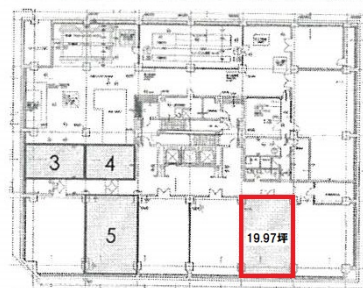

# 栄第一生命ビルディング 地下2階19.96坪

愛知県名古屋市中区新栄町2-13

地下2階

## 物件MAP

| 賃貸条件   |  |
|--------|--|
| 坪数     | 19.96坪   |
| 階数     | B2階  |
| 入居可能日  |  |
| ビル情報   |  |
| 所在地    | 愛知県名古屋市中区新栄町2-13   |
| 最寄り駅   | 名古屋市営地下鉄東山線 栄駅 徒歩3分<br>名古屋市営地下鉄名城線 栄駅 徒歩3分<br>名鉄瀬戸線 栄町駅 徒歩3分 |
| エリア    | 伏見・栄エリア  |
| 竣工     | 1972年6月  |
| 耐震     | 耐震補強済  |
| 階数     | 地上9階 地下2階  |
| 用途     | 倉庫・工場  |
| 構造     | SRC造   |
| 設備情報   |  |
| エレベーター | 3基   |
| 空調     | 個別空調   |
| OAフロア  | OAフロア  |
| 基準階天井高 | 2,500mm  |
| 光ファイバー | 有り   |
| トイレ    | 男女別・室外   |
| セキュリティ | 有り   |
| 駐車場    | 有り   |