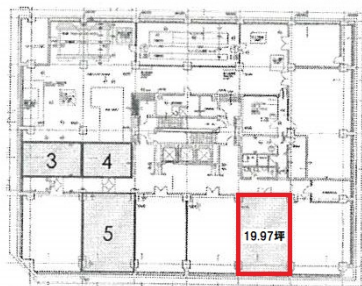

# 栄第一生命ビルディング 地下2階19.96坪

愛知県名古屋市中区新栄町2-13

地下2階

## 物件MAP

賃貸条件	
坪数	19.96坪
階数	B2階
入居可能日	

ビル情報	
所在地	愛知県名古屋市中区新栄町2-13
最寄り駅	名古屋市地下鉄東山線 栄駅 徒歩3分 名古屋市地下鉄名城線 栄駅 徒歩3分 名鉄瀬戸線 栄町駅 徒歩3分
エリア	伏見・栄エリア
竣工	1972年6月
耐震	耐震補強済
階数	地上9階 地下2階
用途	倉庫・工場
構造	SRC造

設備情報	
エレベーター	3基
空調	個別空調
OAフロア	OAフロア
基準階天井高	2,500mm
光ファイバー	有り
トイレ	男女別・室外
セキュリティ	有り
駐車場	有り