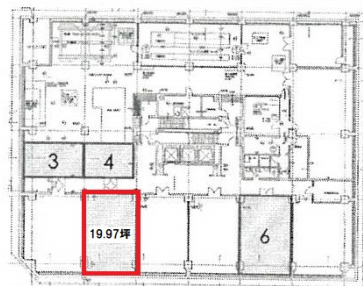

栄第一生命ビルディング 地下2階19.96坪

愛知県名古屋市中区新栄町2-13

地下2階

物件MAP

賃貸条件	
坪数	19.96坪
階数	B2階
入居可能日	
ビル情報	
所在地	愛知県名古屋市中区新栄町2-13
最寄り駅	名古屋市営地下鉄東山線 栄駅 徒歩3分 名古屋市営地下鉄名城線 栄駅 徒歩3分 名鉄瀬戸線 栄町駅 徒歩3分
エリア	伏見・栄エリア
竣工	1972年6月
耐震	耐震補強済
階数	地上9階 地下2階
用途	倉庫・工場
構造	SRC造
設備情報	
エレベーター	3基
空調	個別空調
OAフロア	OAフロア
基準階天井高	2,500mm
光ファイバー	有り
トイレ	男女別・室外
セキュリティ	有り
駐車場	有り