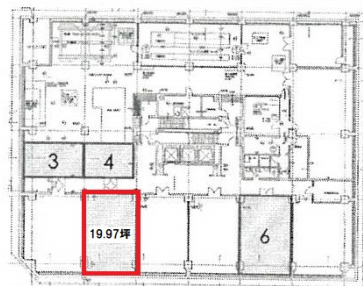

栄第一生命ビルディング 地下2階19.96坪

愛知県名古屋市中区新栄町2-13

地下2階

物件MAP

| 賃貸条件 | |
|-------|--------|
| 坪数 | 19.96坪 |
| 階数 | B2階 |
| 入居可能日 | |

| ビル情報 | |
|------|--|
| 所在地 | 愛知県名古屋市中区新栄町2-13 |
| 最寄り駅 | 名古屋市地下鉄東山線 栄駅 徒歩3分 名古屋市地下鉄名城線 栄駅 徒歩3分 名鉄瀬戸線 栄町駅 徒歩3分 |
| エリア | 伏見・栄エリア |
| 竣工 | 1972年6月 |
| 耐震 | 耐震補強済 |
| 階数 | 地上9階 地下2階 |
| 用途 | 倉庫・工場 |
| 構造 | SRC造 |

| 設備情報 | |
|--------|---------|
| エレベーター | 3基 |
| 空調 | 個別空調 |
| OAフロア | OAフロア |
| 基準階天井高 | 2,500mm |
| 光ファイバー | 有り |
| トイレ | 男女別・室外 |
| セキュリティ | 有り |
| 駐車場 | 有り |

事務所移転の簡単検索サイト

栄第一生命ビルディング 地下2階19.96坪 愛知県名古屋市中区新栄町2-13