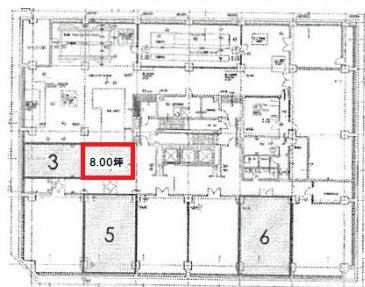

栄第一生命ビルディング 地下2階8坪

愛知県名古屋市中区新栄町2-13

地下2階

物件MAP

賃貸条件	
坪数	8坪
階数	B2階
入居可能日	

ビル情報	
所在地	愛知県名古屋市中区新栄町2-13
最寄り駅	名古屋市地下鉄東山線 栄駅 徒歩3分 名古屋市地下鉄名城線 栄駅 徒歩3分 名鉄瀬戸線 栄町駅 徒歩3分
エリア	伏見・栄エリア
竣工	1972年6月
耐震	耐震補強済
階数	地上9階 地下2階
用途	倉庫・工場
構造	SRC造

設備情報	
エレベーター	3基
空調	個別空調
OAフロア	OAフロア
基準階天井高	2,500mm
光ファイバー	有り
トイレ	男女別・室外
セキュリティ	有り
駐車場	有り

栄第一生命ビルディング 地下2階8坪 愛知県名古屋市中区新栄町2-13

伏見・栄エリア (ビルID: 0033358) の賃貸オフィス

貸事務所・レンタルオフィス・オフィス移転ならQuickService

物件詳細はこちらから

0120-55-2620