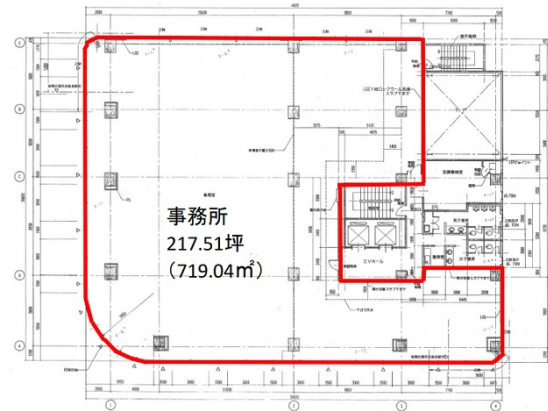

栄中央ビル 5階217.75坪

愛知県名古屋市中区新栄町1-5

物件MAP

賃貸条件	
月額賃料	相談
坪数	217.75坪
坪単価	相談
共益費	相談
礼金	無し
敷金（保証金）	相談
階数	5階（1フロア）
入居可能日	即日

ビル情報	
所在地	愛知県名古屋市中区新栄町1-5
最寄り駅	名古屋市営地下鉄東山線 栄駅 徒歩1分 名古屋市営地下鉄名城線 栄駅 徒歩1分
エリア	伏見・栄エリア
竣工	1992年3月
耐震	新耐震基準
階数	地上9階 地下1階
用途	事務所
構造	SRC造、一部RC造

設備情報	
エレベーター	2基
空調	セントラル空調
OAフロア	
基準階天井高	2,350mm
光ファイバー	有り
トイレ	男女別・室外
セキュリティ	有り
駐車場	有り