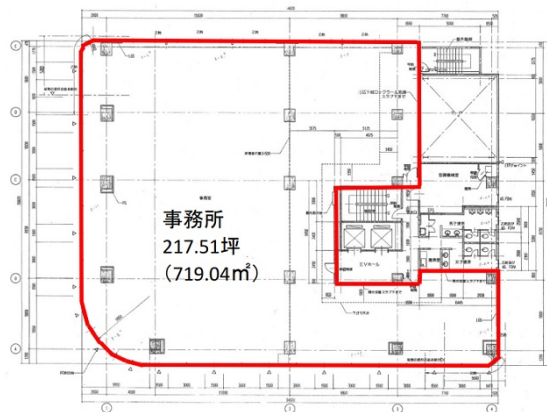

栄中央ビル 5階217.75坪

愛知県名古屋市中区新栄町1-5

物件MAP

賃貸条件	
月額賃料	相談
坪数	217.75坪
坪単価	相談
共益費	相談
礼金	無し
敷金（保証金）	相談
階数	5階（1フロア）
入居可能日	即日

ビル情報	
所在地	愛知県名古屋市中区新栄町1-5
最寄り駅	名古屋市営地下鉄東山線 栄駅 徒歩1分 名古屋市営地下鉄名城線 栄駅 徒歩1分
エリア	伏見・栄エリア
竣工	1992年3月
耐震	新耐震基準
階数	地上9階 地下1階
用途	事務所
構造	SRC造、一部RC造

設備情報	
エレベーター	2基
空調	セントラル空調
OAフロア	
基準階天井高	2,350mm
光ファイバー	有り
トイレ	男女別・室外
セキュリティ	有り
駐車場	有り

事務所移転の簡単検索サイト

栄中央ビル 5階217.75坪 愛知県名古屋市中区新栄町1-5

伏見・栄エリア（ビルID：0033356）の賃貸オフィス

クイックサービス

貸事務所・レンタルオフィス・オフィス移転ならQuickService