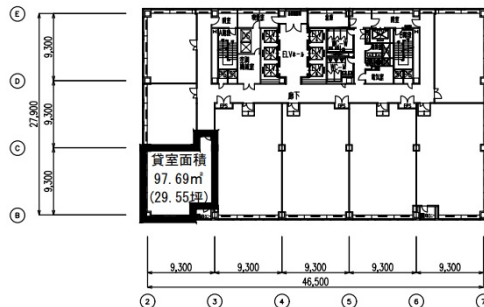

明治安田生命名古屋ビル 6階29.55坪

愛知県名古屋市中区新栄町1-1

物件MAP

賃貸条件	
坪数	29.55坪
階数	6階
入居可能日	
ビル情報	
所在地	愛知県名古屋市中区新栄町1-1
最寄り駅	名古屋市営地下鉄東山線 栄駅 徒歩1分 名古屋市営地下鉄名城線 栄駅 徒歩1分 名鉄瀬戸線 栄町駅 徒歩2分
エリア	伏見・栄エリア
竣工	1973年11月
耐震	耐震補強済
階数	地上16階 地下4階
用途	事務所
構造	SRC造、一部S造
設備情報	
エレベーター	7基
空調	個別空調
OAフロア	OAフロア
基準階天井高	2,500mm
光ファイバー	有り
トイレ	男女別・室外
セキュリティ	有り
駐車場	有り