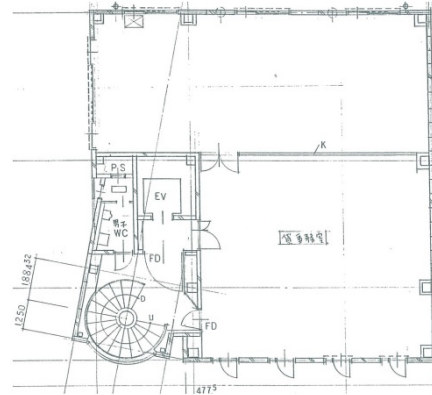

# 愛知電球ビル 5階52.44坪

愛知県名古屋市中区新栄2-48-1

## 物件MAP

賃貸条件	
坪数	52.44坪
階数	5階
入居可能日	
ビル情報	
所在地	愛知県名古屋市中区新栄2-48-1
最寄り駅	名古屋市営地下鉄鶴舞線 鶴舞駅 徒歩10分 JR中央本線 鶴舞駅 徒歩10分
エリア	新栄エリア
竣工	1988年12月
耐震	新耐震基準
階数	地上5階
用途	事務所
構造	RC造
設備情報	
エレベーター	1基
空調	個別空調
OAフロア	OAフロア
基準階天井高	
光ファイバー	有り
トイレ	男女共用・室内
セキュリティ	無し
駐車場	有り