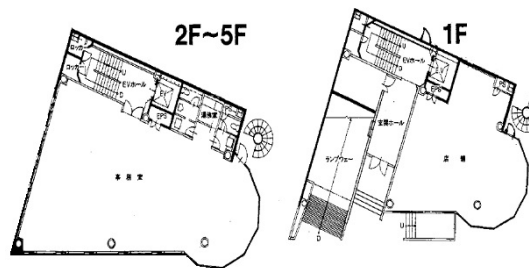

# アイセイトワービル 1階81.18坪

愛知県名古屋市中区新栄2-36-27

## 物件MAP

賃貸条件	
坪数	81.18坪
階数	1階 (1-2F)
入居可能日	
ビル情報	
所在地	愛知県名古屋市中区新栄2-36-27
最寄り駅	名古屋市営地下鉄東山線 新栄町駅 徒歩11分 名古屋市営地下鉄鶴舞線 鶴舞駅 徒歩13分 名古屋市営地下鉄名城線 矢場町駅 徒歩17分
エリア	新栄エリア
竣工	1987年10月
耐震	新耐震基準
階数	地上9階 地下1階
用途	事務所/店舗
構造	S造、一部SRC造
設備情報	
エレベーター	1基
空調	個別空調
OAフロア	その他
基準階天井高	
光ファイバー	有り
トイレ	男女別・室外
セキュリティ	有り
駐車場	有り