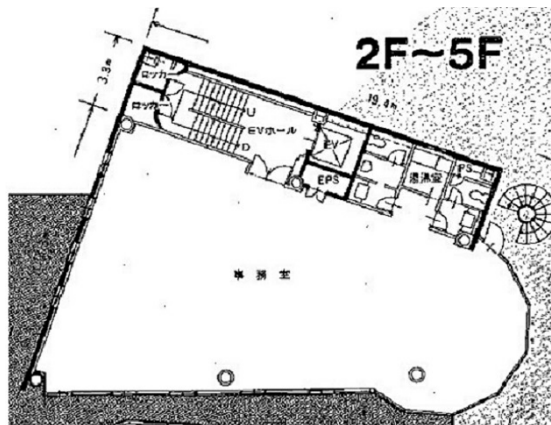

# アイセイトワービル 6階53.66坪

愛知県名古屋市中区新栄2-36-27

## 物件MAP

賃貸条件	
月額賃料	相談
坪数	53.66坪
坪単価	相談
共益費	相談
礼金	無し
敷金（保証金）	6ヶ月
階数	6階
入居可能日	即日

ビル情報	
所在地	愛知県名古屋市中区新栄2-36-27
最寄り駅	名古屋市営地下鉄東山線 新栄町駅 徒歩11分 名古屋市営地下鉄鶴舞線 鶴舞駅 徒歩13分 名古屋市営地下鉄名城線 矢場町駅 徒歩17分
エリア	新栄エリア
竣工	1987年10月
耐震	新耐震基準
階数	地上9階 地下1階
用途	事務所
構造	S造、一部SRC造