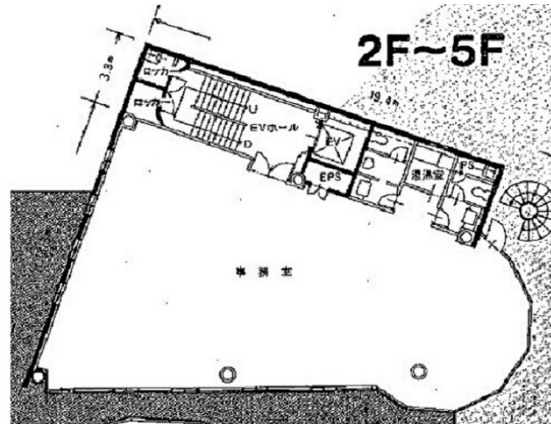

アイセイトワービル 6階53.66坪

愛知県名古屋市中区新栄2-36-27

物件MAP

賃貸条件	
月額賃料	相談
坪数	53.66坪
坪単価	相談
共益費	相談
礼金	無し
敷金（保証金）	6ヶ月
階数	6階
入居可能日	即日

ビル情報	
所在地	愛知県名古屋市中区新栄2-36-27
最寄り駅	名古屋市営地下鉄東山線 新栄町駅 徒歩11分 名古屋市営地下鉄鶴舞線 鶴舞駅 徒歩13分 名古屋市営地下鉄名城線 矢場町駅 徒歩17分
エリア	新栄エリア
竣工	1987年10月
耐震	新耐震基準
階数	地上9階 地下1階
用途	事務所
構造	S造、一部SRC造

設備情報	
エレベーター	1基
空調	個別空調
OAフロア	その他
基準階天井高	
光ファイバー	有り
トイレ	男女別・室外
セキュリティ	有り
駐車場	有り

事務所移転の簡単検索サイト

Quick Service

クイックサービス

アイセイトワービル 6階53.66坪 愛知県名古屋市中区新栄2-36-27

新栄エリア（ビルID：0033340）の賃貸オフィス

貸事務所・レンタルオフィス・オフィス移転ならQuickService