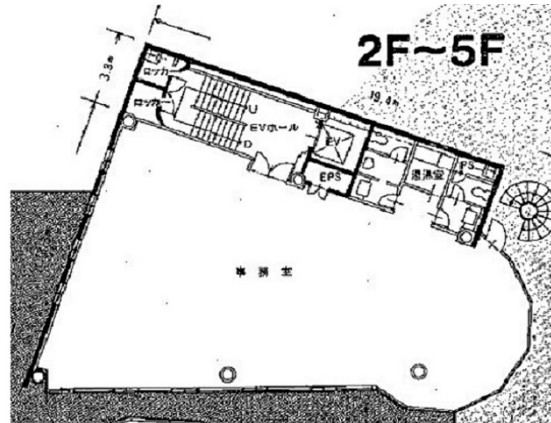

アイセイトワービル 4階53.66坪

愛知県名古屋市中区新栄2-36-27

物件MAP

賃貸条件	
月額賃料	相談
坪数	53.66坪
坪単価	相談
共益費	相談
礼金	無し
敷金（保証金）	6ヶ月
階数	4階
入居可能日	即日

ビル情報	
所在地	愛知県名古屋市中区新栄2-36-27
最寄り駅	名古屋市営地下鉄東山線 新栄町駅 徒歩11分 名古屋市営地下鉄鶴舞線 鶴舞駅 徒歩13分 名古屋市営地下鉄名城線 矢場町駅 徒歩17分
エリア	新栄エリア
竣工	1987年10月
耐震	新耐震基準
階数	地上9階 地下1階
用途	事務所
構造	S造、一部SRC造