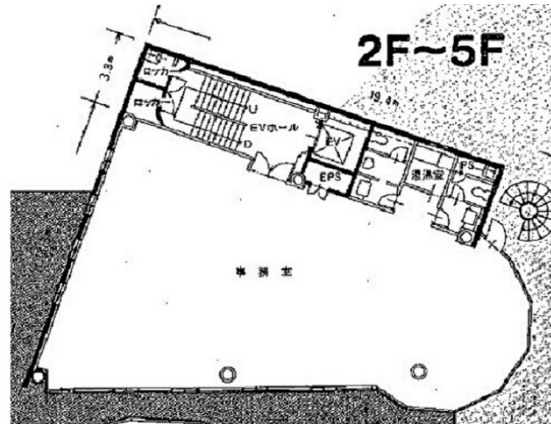

アイセイトワービル 4階53.66坪

愛知県名古屋市中区新栄2-36-27

物件MAP

賃貸条件	
月額賃料	相談
坪数	53.66坪
坪単価	相談
共益費	相談
礼金	無し
敷金（保証金）	6ヶ月
階数	4階
入居可能日	即日

ビル情報	
所在地	愛知県名古屋市中区新栄2-36-27
最寄り駅	名古屋市営地下鉄東山線 新栄町駅 徒歩11分 名古屋市営地下鉄鶴舞線 鶴舞駅 徒歩13分 名古屋市営地下鉄名城線 矢場町駅 徒歩17分
エリア	新栄エリア
竣工	1987年10月
耐震	新耐震基準
階数	地上9階 地下1階
用途	事務所
構造	S造、一部SRC造

設備情報	
エレベーター	1基
空調	個別空調
OAフロア	その他
基準階天井高	
光ファイバー	有り
トイレ	男女別・室外
セキュリティ	有り
駐車場	有り

事務所移転の簡単検索サイト

Quick Service

クイックサービス

アイセイトワービル 4階53.66坪 愛知県名古屋市中区新栄2-36-27

新栄エリア（ビルID：0033340）の賃貸オフィス

貸事務所・レンタルオフィス・オフィス移転ならQuickService