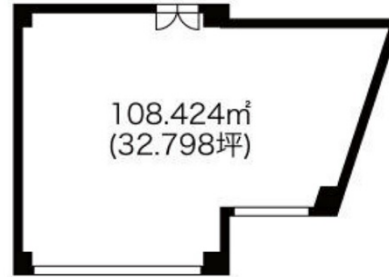

イノフィス 7階32.79坪

愛知県名古屋市中区新栄2-2-1

物件MAP

賃貸条件	
坪数	32.79坪
階数	7階 (7-4)
入居可能日	
ビル情報	
所在地	愛知県名古屋市中区新栄2-2-1
最寄り駅	名古屋市営地下鉄東山線 新栄町駅 徒歩3分 名古屋市営地下鉄東山線 千種駅 徒歩11分 名古屋市営地下鉄桜通線 高岳駅 徒歩14分
エリア	新栄エリア
竣工	1990年2月
耐震	新耐震基準
階数	地上9階 地下1階
用途	事務所
構造	SRC造
設備情報	
エレベーター	2基
空調	個別空調
OAフロア	
基準階天井高	
光ファイバー	有り
トイレ	男女別・室外
セキュリティ	有り
駐車場	有り