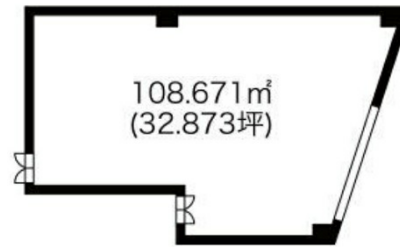

イノフィス 7階32.87坪

愛知県名古屋市中区新栄2-2-1

物件MAP

| 賃貸条件 | |
|--------|---|
| 坪数 | 32.87坪 |
| 階数 | 7階 (7-5申込有) |
| 入居可能日 | |
| ビル情報 | |
| 所在地 | 愛知県名古屋市中区新栄2-2-1 |
| 最寄り駅 | 名古屋市営地下鉄東山線 新栄町駅 徒歩3分 名古屋市営地下鉄東山線 千種駅 徒歩11分 名古屋市営地下鉄桜通線 高岳駅 徒歩14分 |
| エリア | 新栄エリア |
| 竣工 | 1990年2月 |
| 耐震 | 新耐震基準 |
| 階数 | 地上9階 地下1階 |
| 用途 | 事務所 |
| 構造 | SRC造 |
| 設備情報 | |
| エレベーター | 2基 |
| 空調 | 個別空調 |
| OAフロア | |
| 基準階天井高 | |
| 光ファイバー | 有り |
| トイレ | 男女別・室外 |
| セキュリティ | 有り |
| 駐車場 | 有り |