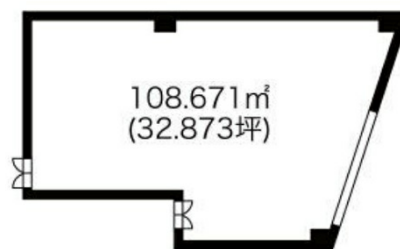

# イノフィス 7階32.87坪

愛知県名古屋市中区新栄2-2-1

物件MAP

賃貸条件	
坪数	32.87坪
階数	7階 (7-5申込有)
入居可能日	
ビル情報	
所在地	愛知県名古屋市中区新栄2-2-1
最寄り駅	名古屋市営地下鉄東山線 新栄町駅 徒歩3分 名古屋市営地下鉄東山線 千種駅 徒歩11分 名古屋市営地下鉄桜通線 高岳駅 徒歩14分
エリア	新栄エリア
竣工	1990年2月
耐震	新耐震基準
階数	地上9階 地下1階
用途	事務所
構造	SRC造
設備情報	
エレベーター	2基
空調	個別空調
OAフロア	
基準階天井高	
光ファイバー	有り
トイレ	男女別・室外
セキュリティ	有り
駐車場	有り

事務所移転の簡単検索サイト

Quick Service

クイックサービス

イノフィス 7階32.87坪 愛知県名古屋市中区新栄2-2-1

新栄エリア (ビルID: 0033334) の賃貸オフィス

貸事務所・レンタルオフィス・オフィス移転ならQuickService

物件詳細はこちらから

0120-55-2620