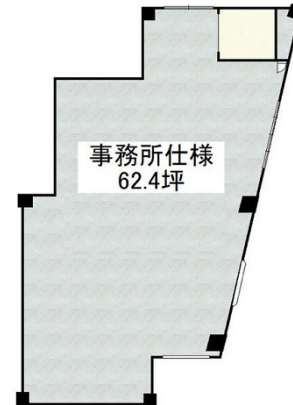

イノフィス 2階62.4坪

愛知県名古屋市中区新栄2-2-1

物件MAP

賃貸条件	
坪数	62.4坪
階数	2階 (2-4)
入居可能日	
ビル情報	
所在地	愛知県名古屋市中区新栄2-2-1
最寄り駅	名古屋市営地下鉄東山線 新栄町駅 徒歩3分 名古屋市営地下鉄東山線 千種駅 徒歩11分 名古屋市営地下鉄桜通線 高岳駅 徒歩14分
エリア	新栄エリア
竣工	1990年2月
耐震	新耐震基準
階数	地上9階 地下1階
用途	事務所/店舗
構造	SRC造
設備情報	
エレベーター	2基
空調	個別空調
OAフロア	
基準階天井高	
光ファイバー	有り
トイレ	男女別・室外
セキュリティ	有り
駐車場	有り