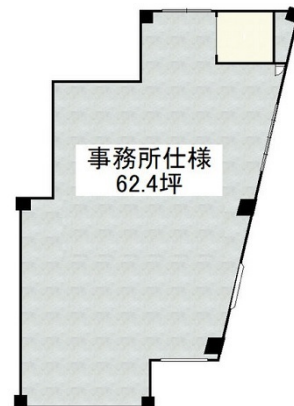

# イノフィス 2階62.4坪

愛知県名古屋市中区新栄2-2-1

## 物件MAP

賃貸条件	
坪数	62.4坪
階数	2階 (2-4)
入居可能日	
ビル情報	
所在地	愛知県名古屋市中区新栄2-2-1
最寄り駅	名古屋市営地下鉄東山線 新栄町駅 徒歩3分 名古屋市営地下鉄東山線 千種駅 徒歩11分 名古屋市営地下鉄桜通線 高岳駅 徒歩14分
エリア	新栄エリア
竣工	1990年2月
耐震	新耐震基準
階数	地上9階 地下1階
用途	事務所/店舗
構造	SRC造
設備情報	
エレベーター	2基
空調	個別空調
OAフロア	
基準階天井高	
光ファイバー	有り
トイレ	男女別・室外
セキュリティ	有り
駐車場	有り

事務所移転の簡単検索サイト

**Quick Service**

クイックサービス

イノフィス 2階62.4坪 愛知県名古屋市中区新栄2-2-1

新栄エリア (ビルID: 0033334) の賃貸オフィス

貸事務所・レンタルオフィス・オフィス移転なら**QuickService**

物件詳細はこちらから

**0120-55-2620**