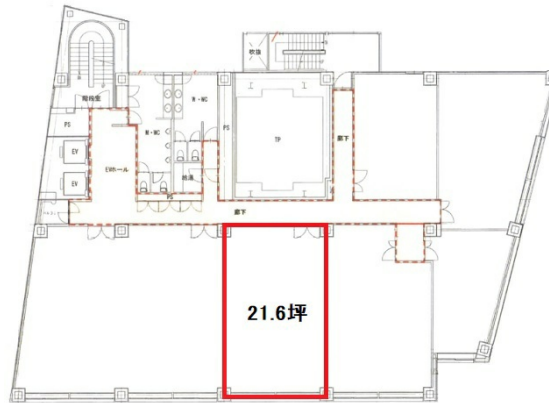

# イノフィス 5階21.6坪

愛知県名古屋市中区新栄2-2-1

## 物件MAP

賃貸条件	
坪数	21.6坪
階数	5階 (3)
入居可能日	
ビル情報	
所在地	愛知県名古屋市中区新栄2-2-1
最寄り駅	名古屋市営地下鉄東山線 新栄町駅 徒歩3分 名古屋市営地下鉄東山線 千種駅 徒歩11分 名古屋市営地下鉄桜通線 高岳駅 徒歩14分
エリア	新栄エリア
竣工	1990年2月
耐震	新耐震基準
階数	地上9階 地下1階
用途	事務所
構造	SRC造
設備情報	
エレベーター	2基
空調	個別空調
OAフロア	
基準階天井高	
光ファイバー	有り
トイレ	男女別・室外
セキュリティ	有り
駐車場	有り