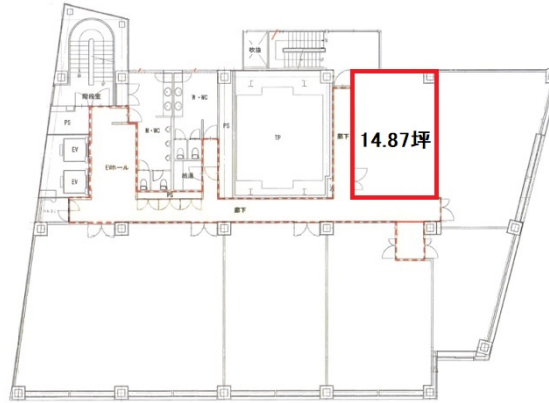

イノフィス 5階14.87坪

愛知県名古屋市中区新栄2-2-1

物件MAP

賃貸条件	
坪数	14.87坪
階数	5階 (5B)
入居可能日	
ビル情報	
所在地	愛知県名古屋市中区新栄2-2-1
最寄り駅	名古屋市営地下鉄東山線 新栄町駅 徒歩3分 名古屋市営地下鉄東山線 千種駅 徒歩11分 名古屋市営地下鉄桜通線 高岳駅 徒歩14分
エリア	新栄エリア
竣工	1990年2月
耐震	新耐震基準
階数	地上9階 地下1階
用途	事務所
構造	SRC造
設備情報	
エレベーター	2基
空調	個別空調
OAフロア	
基準階天井高	
光ファイバー	有り
トイレ	男女別・室外
セキュリティ	有り
駐車場	有り