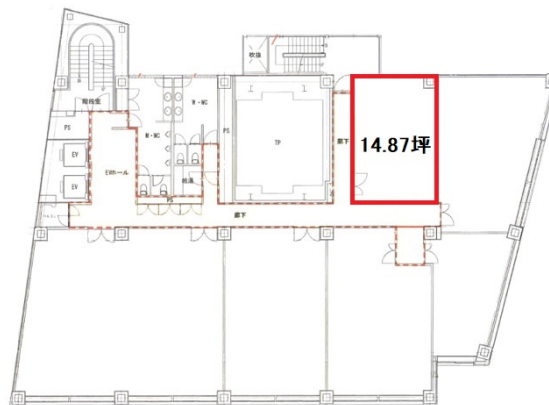

イノフィス 5階14.87坪

愛知県名古屋市中区新栄2-2-1

物件MAP

賃貸条件	
坪数	14.87坪
階数	5階 (5B)
入居可能日	
ビル情報	
所在地	愛知県名古屋市中区新栄2-2-1
最寄り駅	名古屋市営地下鉄東山線 新栄町駅 徒歩3分 名古屋市営地下鉄東山線 千種駅 徒歩11分 名古屋市営地下鉄桜通線 高岳駅 徒歩14分
エリア	新栄エリア
竣工	1990年2月
耐震	新耐震基準
階数	地上9階 地下1階
用途	事務所
構造	SRC造
設備情報	
エレベーター	2基
空調	個別空調
OAフロア	
基準階天井高	
光ファイバー	有り
トイレ	男女別・室外
セキュリティ	有り
駐車場	有り

事務所移転の簡単検索サイト

Quick Service

クイックサービス

イノフィス 5階14.87坪 愛知県名古屋市中区新栄2-2-1

新栄エリア (ビルID: 0033334) の賃貸オフィス

貸事務所・レンタルオフィス・オフィス移転ならQuickService

物件詳細はこちらから

0120-55-2620