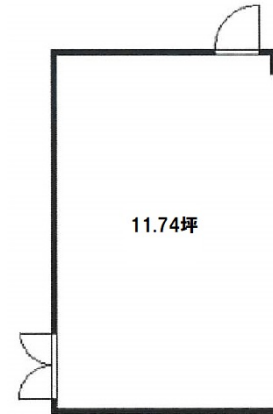

イノフィス 4階11.75坪

愛知県名古屋市中区新栄2-2-1

物件MAP

賃貸条件	
坪数	11.75坪
階数	4階 (4-5B)
入居可能日	
ビル情報	
所在地	愛知県名古屋市中区新栄2-2-1
最寄り駅	名古屋市営地下鉄東山線 新栄町駅 徒歩3分 名古屋市営地下鉄東山線 千種駅 徒歩11分 名古屋市営地下鉄桜通線 高岳駅 徒歩14分
エリア	新栄エリア
竣工	1990年2月
耐震	新耐震基準
階数	地上9階 地下1階
用途	事務所
構造	SRC造
設備情報	
エレベーター	2基
空調	個別空調
OAフロア	
基準階天井高	
光ファイバー	有り
トイレ	男女別・室外
セキュリティ	有り
駐車場	有り