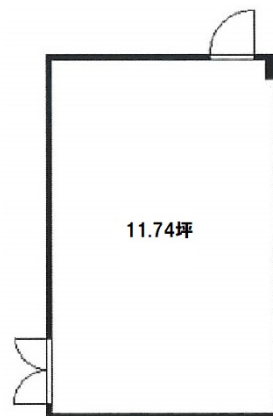

# イノフィス 4階11.75坪

愛知県名古屋市中区新栄2-2-1

物件MAP

賃貸条件	
坪数	11.75坪
階数	4階 (4-5B)
入居可能日	
ビル情報	
所在地	愛知県名古屋市中区新栄2-2-1
最寄り駅	名古屋市営地下鉄東山線 新栄町駅 徒歩3分 名古屋市営地下鉄東山線 千種駅 徒歩11分 名古屋市営地下鉄桜通線 高岳駅 徒歩14分
エリア	新栄エリア
竣工	1990年2月
耐震	新耐震基準
階数	地上9階 地下1階
用途	事務所
構造	SRC造
設備情報	
エレベーター	2基
空調	個別空調
OAフロア	
基準階天井高	
光ファイバー	有り
トイレ	男女別・室外
セキュリティ	有り
駐車場	有り

事務所移転の簡単検索サイト

Quick Service

クイックサービス

イノフィス 4階11.75坪 愛知県名古屋市中区新栄2-2-1

新栄エリア (ビルID: 0033334) の賃貸オフィス

貸事務所・レンタルオフィス・オフィス移転ならQuickService

物件詳細はこちらから

0120-55-2620