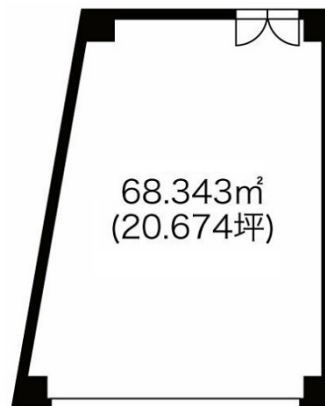

イノフィス 4階20.67坪

愛知県名古屋市中区新栄2-2-1

物件MAP

賃貸条件	
坪数	20.67坪
階数	4階 (4-1)
入居可能日	
ビル情報	
所在地	愛知県名古屋市中区新栄2-2-1
最寄り駅	名古屋市営地下鉄東山線 新栄町駅 徒歩3分 名古屋市営地下鉄東山線 千種駅 徒歩11分 名古屋市営地下鉄桜通線 高岳駅 徒歩14分
エリア	新栄エリア
竣工	1990年2月
耐震	新耐震基準
階数	地上9階 地下1階
用途	事務所
構造	SRC造
設備情報	
エレベーター	2基
空調	個別空調
OAフロア	
基準階天井高	
光ファイバー	有り
トイレ	男女別・室外
セキュリティ	有り
駐車場	有り

事務所移転の簡単検索サイト

Quick Service

クイックサービス

イノフィス 4階20.67坪 愛知県名古屋市中区新栄2-2-1

新栄エリア (ビルID: 0033334) の賃貸オフィス

貸事務所・レンタルオフィス・オフィス移転ならQuickService

物件詳細はこちらから

0120-55-2620