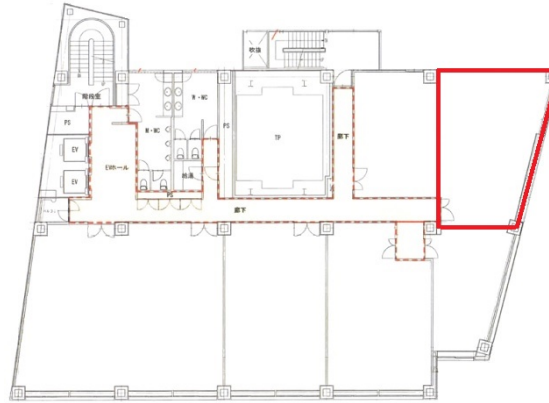

# イノフィス 5階17.81坪

愛知県名古屋市中区新栄2-2-1

## 物件MAP

賃貸条件	
坪数	17.81坪
階数	5階 (5A)
入居可能日	
ビル情報	
所在地	愛知県名古屋市中区新栄2-2-1
最寄り駅	名古屋市営地下鉄東山線 新栄町駅 徒歩3分 名古屋市営地下鉄東山線 千種駅 徒歩11分 名古屋市営地下鉄桜通線 高岳駅 徒歩14分
エリア	新栄エリア
竣工	1990年2月
耐震	新耐震基準
階数	地上9階 地下1階
用途	事務所
構造	SRC造
設備情報	
エレベーター	2基
空調	個別空調
OAフロア	
基準階天井高	
光ファイバー	有り
トイレ	男女別・室外
セキュリティ	有り
駐車場	有り