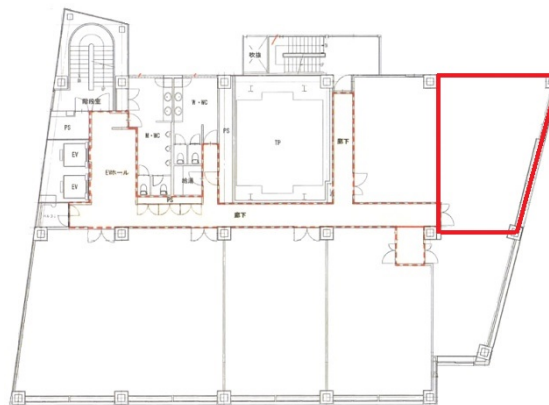

イノフィス 5階17.81坪

愛知県名古屋市中区新栄2-2-1

物件MAP

賃貸条件	
坪数	17.81坪
階数	5階 (5A)
入居可能日	
ビル情報	
所在地	愛知県名古屋市中区新栄2-2-1
最寄り駅	名古屋市営地下鉄東山線 新栄町駅 徒歩3分 名古屋市営地下鉄東山線 千種駅 徒歩11分 名古屋市営地下鉄桜通線 高岳駅 徒歩14分
エリア	新栄エリア
竣工	1990年2月
耐震	新耐震基準
階数	地上9階 地下1階
用途	事務所
構造	SRC造
設備情報	
エレベーター	2基
空調	個別空調
OAフロア	
基準階天井高	
光ファイバー	有り
トイレ	男女別・室外
セキュリティ	有り
駐車場	有り