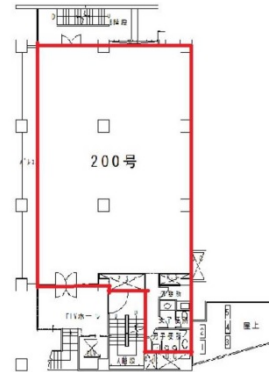

# 雲竜フレックスビル東館 2階81.54坪

愛知県名古屋市中区新栄2-1-9

## 物件MAP

賃貸条件	
月額賃料	相談
坪数	81.54坪
坪単価	相談
共益費	賃料に含む
礼金	無し
敷金（保証金）	8ヶ月
階数	2階（200）
入居可能日	相談

ビル情報	
所在地	愛知県名古屋市中区新栄2-1-9
最寄り駅	名古屋市営地下鉄東山線 新栄町駅 徒歩3分 名古屋市営地下鉄東山線 千種駅 徒歩16分 JR中央本線 千種駅 徒歩16分
エリア	新栄エリア
竣工	1969年11月
耐震	旧耐震基準
階数	地上10階 地下1階
用途	事務所/店舗
構造	SRC造

設備情報	
エレベーター	1基
空調	
OAフロア	タイルカーペット
基準階天井高	2,250mm
光ファイバー	有り
トイレ	男女別・室外
セキュリティ	無し
駐車場	有り

雲竜フレックスビル東館 2階81.54坪 愛知県名古屋市中区新栄2-1-9

新栄エリア（ビルID：0033328）の賃貸オフィス

貸事務所・レンタルオフィス・オフィス移転ならQuickService

物件詳細はこちらから

0120-55-2620