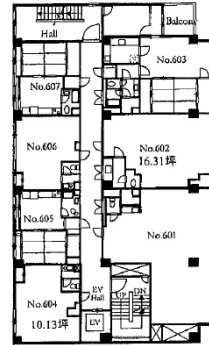

# 雲竜フレックスビル東館 6階16.31坪

愛知県名古屋市中区新栄2-1-9

## 物件MAP

賃貸条件	
月額賃料	相談
坪数	16.31坪
坪単価	相談
共益費	賃料に含む
礼金	無し
敷金（保証金）	8ヶ月
階数	6階（602）
入居可能日	相談

ビル情報	
所在地	愛知県名古屋市中区新栄2-1-9
最寄り駅	名古屋市営地下鉄東山線 新栄町駅 徒歩3分 名古屋市営地下鉄東山線 千種駅 徒歩16分 JR中央本線 千種駅 徒歩16分
エリア	新栄エリア
竣工	1969年11月
耐震	旧耐震基準
階数	地上10階 地下1階
用途	事務所
構造	SRC造

設備情報	
エレベーター	1基
空調	
OAフロア	タイルカーペット
基準階天井高	2,250mm
光ファイバー	有り
トイレ	男女別・室外
セキュリティ	無し
駐車場	有り

事務所移転の簡単検索サイト

雲竜フレックスビル東館 6階16.31坪 愛知県名古屋市中区新栄2-1-9

新栄エリア（ビルID：0033328）の賃貸オフィス

クイックサービス

貸事務所・レンタルオフィス・オフィス移転ならQuickService