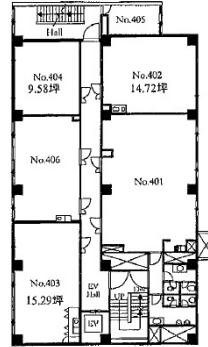

# 雲竜フレックスビル東館 4階15.29坪

愛知県名古屋市中区新栄2-1-9

## 物件MAP

賃貸条件	
月額賃料	相談
坪数	15.29坪
坪単価	相談
共益費	賃料に含む
礼金	無し
敷金（保証金）	8ヶ月
階数	4階（403）
入居可能日	即日

ビル情報	
所在地	愛知県名古屋市中区新栄2-1-9
最寄り駅	名古屋市営地下鉄東山線 新栄町駅 徒歩3分 名古屋市営地下鉄東山線 千種駅 徒歩16分 JR中央本線 千種駅 徒歩16分
エリア	新栄エリア
竣工	1969年11月
耐震	旧耐震基準
階数	地上10階 地下1階
用途	事務所
構造	SRC造

設備情報	
エレベーター	1基
空調	
OAフロア	タイルカーペット
基準階天井高	2,250mm
光ファイバー	有り
トイレ	男女別・室外
セキュリティ	無し
駐車場	有り

事務所移転の簡単検索サイト

Quick Service

クイックサービス

雲竜フレックスビル東館 4階15.29坪 愛知県名古屋市中区新栄2-1-9

新栄エリア（ビルID：0033328）の賃貸オフィス

貸事務所・レンタルオフィス・オフィス移転ならQuickService