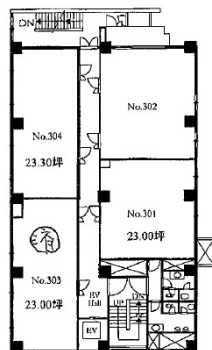

# 雲竜フレックスビル東館 3階23坪

愛知県名古屋市中区新栄2-1-9

## 物件MAP

賃貸条件	
月額賃料	相談
坪数	23坪
坪単価	相談
共益費	賃料に含む
礼金	無し
敷金（保証金）	8ヶ月
階数	3階（301）
入居可能日	相談

ビル情報	
所在地	愛知県名古屋市中区新栄2-1-9
最寄り駅	名古屋市営地下鉄東山線 新栄町駅 徒歩3分 名古屋市営地下鉄東山線 千種駅 徒歩16分 JR中央本線 千種駅 徒歩16分
エリア	新栄エリア
竣工	1969年11月
耐震	旧耐震基準
階数	地上10階 地下1階
用途	事務所/店舗
構造	SRC造