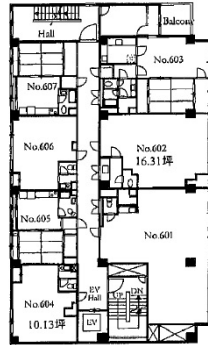

雲竜フレックスビル東館 6階10.13坪

愛知県名古屋市中区新栄2-1-9

物件MAP

賃貸条件	
月額賃料	相談
坪数	10.13坪
坪単価	相談
共益費	賃料に含む
礼金	無し
敷金（保証金）	8ヶ月
階数	6階（604）
入居可能日	相談

ビル情報	
所在地	愛知県名古屋市中区新栄2-1-9
最寄り駅	名古屋市営地下鉄東山線 新栄町駅 徒歩3分 名古屋市営地下鉄東山線 千種駅 徒歩16分 JR中央本線 千種駅 徒歩16分
エリア	新栄エリア
竣工	1969年11月
耐震	旧耐震基準
階数	地上10階 地下1階
用途	事務所
構造	SRC造

設備情報	
エレベーター	1基
空調	
OAフロア	タイルカーペット
基準階天井高	2,250mm
光ファイバー	有り
トイレ	男女別・室外
セキュリティ	無し
駐車場	有り

事務所移転の簡単検索サイト

Quick Service

クイックサービス

雲竜フレックスビル東館 6階10.13坪 愛知県名古屋市中区新栄2-1-9

新栄エリア（ビルID：0033328）の賃貸オフィス

貸事務所・レンタルオフィス・オフィス移転ならQuickService