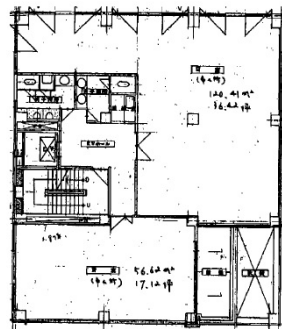

ITビル 1階67坪

愛知県名古屋市中区新栄1-37-35

物件MAP

賃貸条件	
月額賃料	相談
坪数	67坪
坪単価	相談
共益費	相談
礼金	無し
敷金（保証金）	6ヶ月
階数	1階
入居可能日	即日

ビル情報	
所在地	愛知県名古屋市中区新栄1-37-35
最寄り駅	名古屋市営地下鉄東山線 新栄町駅 徒歩10分
エリア	新栄エリア
竣工	1991年1月
耐震	新耐震基準
階数	地上5階
用途	事務所/店舗
構造	S造

設備情報	
エレベーター	1基
空調	個別空調
OAフロア	
基準階天井高	
光ファイバー	無し
トイレ	男女別・室外
セキュリティ	無し
駐車場	有り