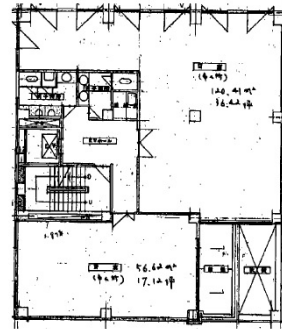

## 物件MAP

賃貸条件	
月額賃料	相談
坪数	67坪
坪単価	相談
共益費	相談
礼金	無し
敷金（保証金）	6ヶ月
階数	1階
入居可能日	即日

ビル情報	
所在地	愛知県名古屋市中区新栄1-37-35
最寄り駅	名古屋市営地下鉄東山線 新栄町駅 徒歩10分
エリア	新栄エリア
竣工	1991年1月
耐震	新耐震基準
階数	地上5階
用途	事務所/店舗
構造	S造

設備情報	
エレベーター	1基
空調	個別空調
OAフロア	
基準階天井高	
光ファイバー	無し
トイレ	男女別・室外
セキュリティ	無し
駐車場	有り