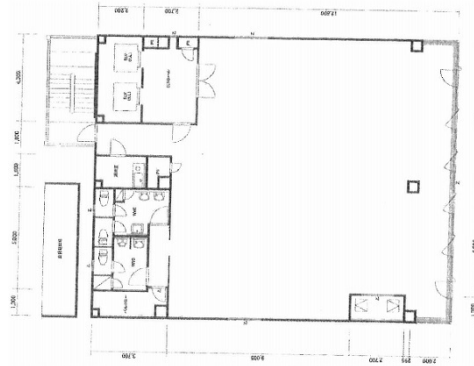

KBs ARCH5 5階63.5坪

愛知県名古屋市中区新栄1-35-8

物件MAP

賃貸条件	
坪数	63.5坪
階数	5階（申込有）
入居可能日	
ビル情報	
所在地	愛知県名古屋市中区新栄1-35-8
最寄り駅	名古屋市営地下鉄東山線 新栄町駅 徒歩11分 名古屋市営地下鉄鶴舞線 鶴舞駅 徒歩13分 名古屋市営地下鉄名城線 矢場町駅 徒歩15分
エリア	新栄エリア
竣工	1996年9月
耐震	新耐震基準
階数	地上9階
用途	事務所
構造	S造
設備情報	
エレベーター	2基
空調	個別空調
OAフロア	タイルカーペット
基準階天井高	2,500mm
光ファイバー	有り
トイレ	男女別・室外
セキュリティ	有り
駐車場	有り