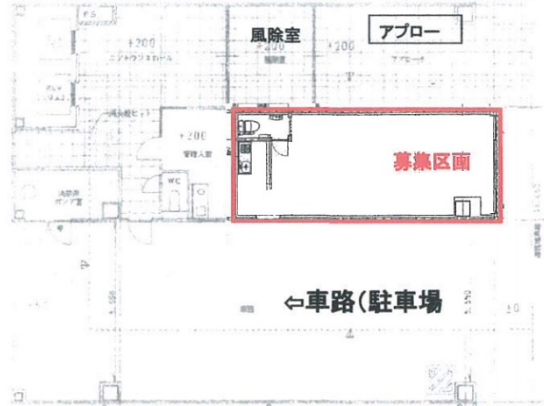

KBs ARCH5 1階10.97坪

愛知県名古屋市中区新栄1-35-8

物件MAP

賃貸条件	
坪数	10.97坪
階数	1階
入居可能日	即日
ビル情報	
所在地	愛知県名古屋市中区新栄1-35-8
最寄り駅	名古屋市営地下鉄東山線 新栄町駅 徒歩11分 名古屋市営地下鉄鶴舞線 鶴舞駅 徒歩13分 名古屋市営地下鉄名城線 矢場町駅 徒歩15分
エリア	新栄エリア
竣工	1996年9月
耐震	新耐震基準
階数	地上9階
用途	事務所/店舗
構造	S造
設備情報	
エレベーター	2基
空調	個別空調
OAフロア	タイルカーペット
基準階天井高	2,500mm
光ファイバー	有り
トイレ	男女別・室外
セキュリティ	有り
駐車場	有り