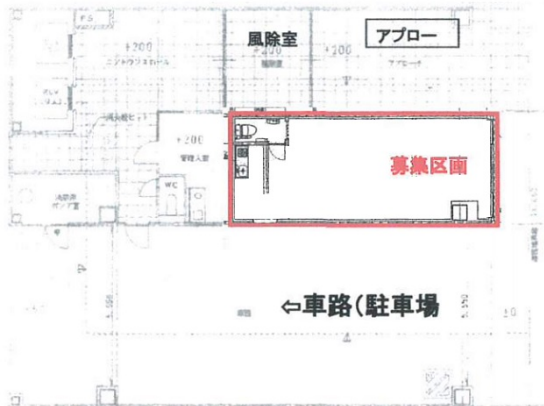

# KBs ARCH5 1階10.97坪

愛知県名古屋市中区新栄1-35-8

## 物件MAP

賃貸条件	
坪数	10.97坪
階数	1階
入居可能日	即日
ビル情報	
所在地	愛知県名古屋市中区新栄1-35-8
最寄り駅	名古屋市営地下鉄東山線 新栄町駅 徒歩11分 名古屋市営地下鉄鶴舞線 鶴舞駅 徒歩13分 名古屋市営地下鉄名城線 矢場町駅 徒歩15分
エリア	新栄エリア
竣工	1996年9月
耐震	新耐震基準
階数	地上9階
用途	事務所/店舗
構造	S造
設備情報	
エレベーター	2基
空調	個別空調
OAフロア	タイルカーペット
基準階天井高	2,500mm
光ファイバー	有り
トイレ	男女別・室外
セキュリティ	有り
駐車場	有り