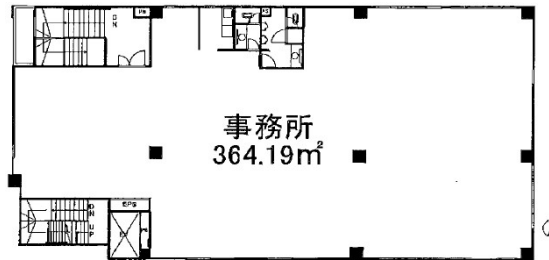

アーバンドエル新栄ビル 10階28.13坪

愛知県名古屋市中区新栄1-29-23

物件MAP

賃貸条件	
坪数	28.13坪
階数	10階 (1004)
入居可能日	

ビル情報	
所在地	愛知県名古屋市中区新栄1-29-23
最寄り駅	名古屋市営地下鉄名城線 矢場町駅 徒歩12分 名古屋市営地下鉄東山線 新栄町駅 徒歩12分
エリア	新栄エリア
竣工	1990年7月
耐震	新耐震基準
階数	地上11階
用途	
構造	SRC造

設備情報	
エレベーター	1基
空調	個別空調
OAフロア	OAフロア
基準階天井高	2,460mm
光ファイバー	有り
トイレ	男女別・室外
セキュリティ	有り
駐車場	無し

事務所移転の簡単検索サイト

Quick Service

クイックサービス

アーバンドエル新栄ビル 10階28.13坪 愛知県名古屋市中区新栄1-29-23

新栄エリア (ビルID: 0033300) の賃貸オフィス

貸事務所・レンタルオフィス・オフィス移転ならQuickService