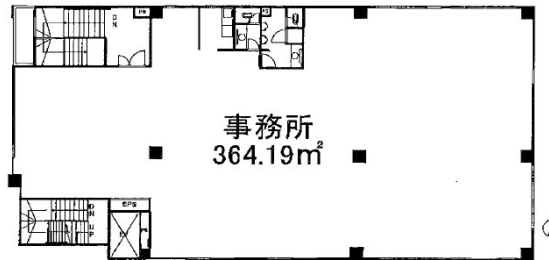

アーバンドエル新栄ビル 8階28.13坪

愛知県名古屋市中区新栄1-29-23

物件MAP

賃貸条件	
坪数	28.13坪
階数	8階 (804)
入居可能日	

ビル情報	
所在地	愛知県名古屋市中区新栄1-29-23
最寄り駅	名古屋市営地下鉄名城線 矢場町駅 徒歩12分 名古屋市営地下鉄東山線 新栄町駅 徒歩12分
エリア	新栄エリア
竣工	1990年7月
耐震	新耐震基準
階数	地上11階
用途	
構造	SRC造

設備情報	
エレベーター	1基
空調	個別空調
OAフロア	OAフロア
基準階天井高	2,460mm
光ファイバー	有り
トイレ	男女別・室外
セキュリティ	有り
駐車場	無し

事務所移転の簡単検索サイト

Quick Service

クイックサービス

アーバンドエル新栄ビル 8階28.13坪 愛知県名古屋市中区新栄1-29-23

新栄エリア (ビルID: 0033300) の賃貸オフィス

貸事務所・レンタルオフィス・オフィス移転ならQuickService