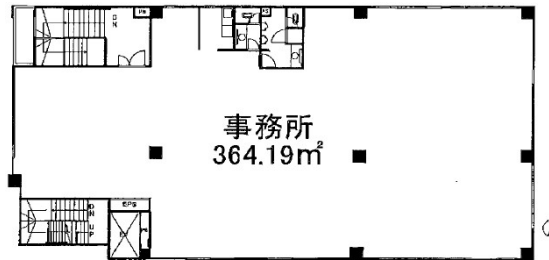

アーバンドエル新栄ビル 9階8.55坪

愛知県名古屋市中区新栄1-29-23

物件MAP

賃貸条件	
坪数	8.55坪
階数	9階 (903)
入居可能日	

ビル情報	
所在地	愛知県名古屋市中区新栄1-29-23
最寄り駅	名古屋市営地下鉄名城線 矢場町駅 徒歩12分 名古屋市営地下鉄東山線 新栄町駅 徒歩12分
エリア	新栄エリア
竣工	1990年7月
耐震	新耐震基準
階数	地上11階
用途	事務所
構造	SRC造

設備情報	
エレベーター	1基
空調	個別空調
OAフロア	OAフロア
基準階天井高	2,460mm
光ファイバー	有り
トイレ	男女別・室外
セキュリティ	有り
駐車場	無し

事務所移転の簡単検索サイト

Quick Service

クイックサービス

アーバンドエル新栄ビル 9階8.55坪 愛知県名古屋市中区新栄1-29-23

新栄エリア (ビルID: 0033300) の賃貸オフィス

貸事務所・レンタルオフィス・オフィス移転なら**QuickService**