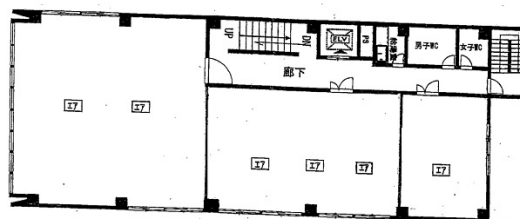

## 物件MAP

賃貸条件	
坪数	30.5坪
階数	5階（西）
入居可能日	

ビル情報	
所在地	愛知県名古屋市中区新栄1-12-24
最寄り駅	名古屋市営地下鉄東山線 栄駅 徒歩8分 名古屋市営地下鉄名城線 栄駅 徒歩8分 名古屋市営地下鉄名城線 矢場町駅 徒歩8分
エリア	新栄エリア
竣工	1976年12月
耐震	旧耐震基準
階数	地上7階
用途	事務所/店舗
構造	RC造

設備情報	
エレベーター	1基
空調	個別空調
OAフロア	その他
基準階天井高	2,450mm
光ファイバー	有り
トイレ	男女別・室外
セキュリティ	有り
駐車場	有り