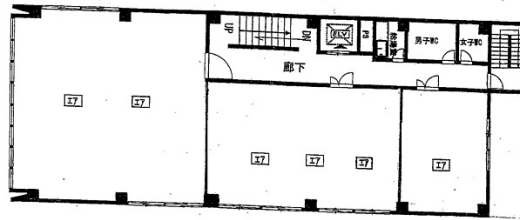

## 物件MAP

賃貸条件	
坪数	51.5坪
階数	5階（中央・西）
入居可能日	
ビル情報	
所在地	愛知県名古屋市中区新栄1-12-24
最寄り駅	名古屋市営地下鉄東山線 栄駅 徒歩8分 名古屋市営地下鉄名城線 栄駅 徒歩8分 名古屋市営地下鉄名城線 矢場町駅 徒歩8分
エリア	新栄エリア
竣工	1976年12月
耐震	旧耐震基準
階数	地上7階
用途	事務所
構造	RC造
設備情報	
エレベーター	1基
空調	個別空調
OAフロア	その他
基準階天井高	2,450mm
光ファイバー	有り
トイレ	男女別・室外
セキュリティ	有り
駐車場	有り