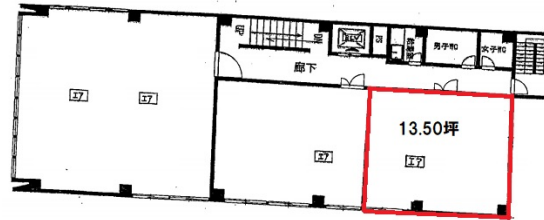

三豊ビル 6階13.5坪

愛知県名古屋市中区新栄1-12-24

物件MAP

賃貸条件	
坪数	13.5坪
階数	6階（東）
入居可能日	
ビル情報	
所在地	愛知県名古屋市中区新栄1-12-24
最寄り駅	名古屋市営地下鉄東山線 栄駅 徒歩8分 名古屋市営地下鉄名城線 栄駅 徒歩8分 名古屋市営地下鉄名城線 矢場町駅 徒歩8分
エリア	新栄エリア
竣工	1976年12月
耐震	旧耐震基準
階数	地上7階
用途	事務所/店舗
構造	RC造
設備情報	
エレベーター	1基
空調	個別空調
OAフロア	その他
基準階天井高	2,450mm
光ファイバー	有り
トイレ	男女別・室外
セキュリティ	有り
駐車場	有り