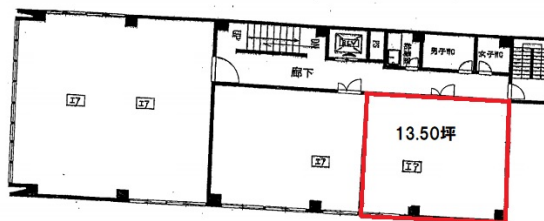

## 物件MAP

賃貸条件	
坪数	13.5坪
階数	6階（東）
入居可能日	
ビル情報	
所在地	愛知県名古屋市中区新栄1-12-24
最寄り駅	名古屋市営地下鉄東山線 栄駅 徒歩8分 名古屋市営地下鉄名城線 栄駅 徒歩8分 名古屋市営地下鉄名城線 矢場町駅 徒歩8分
エリア	新栄エリア
竣工	1976年12月
耐震	旧耐震基準
階数	地上7階
用途	事務所/店舗
構造	RC造
設備情報	
エレベーター	1基
空調	個別空調
OAフロア	その他
基準階天井高	2,450mm
光ファイバー	有り
トイレ	男女別・室外
セキュリティ	有り
駐車場	有り