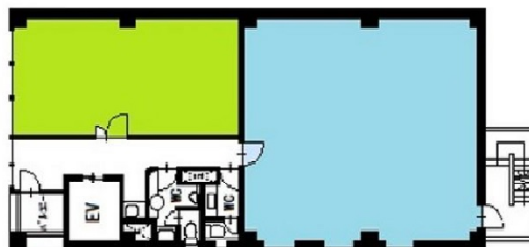

上前津グリーンビル (旧：上前津ファーストビル) 6階34.33坪

愛知県名古屋市中区上前津1-4-12

物件MAP

賃貸条件	
坪数	34.33坪
階数	6階 (1フロア)
入居可能日	

ビル情報	
所在地	愛知県名古屋市中区上前津1-4-12
最寄り駅	名古屋市営地下鉄鶴舞線 上前津駅 徒歩2分 名古屋市営地下鉄名城線 上前津駅 徒歩2分
エリア	金山・大須・上前津エリア
竣工	1991年1月
耐震	新耐震基準
階数	地上8階
用途	事務所/店舗
構造	S造

設備情報	
エレベーター	1基
空調	個別空調
OAフロア	タイルカーペット
基準階天井高	2,600mm
光ファイバー	有り
トイレ	男女別・室外
セキュリティ	有り
駐車場	無し